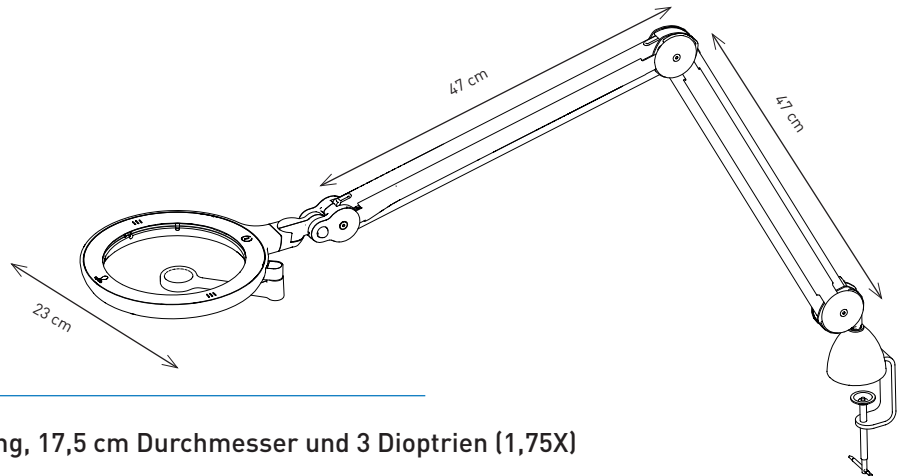

LUPENLEUCHE